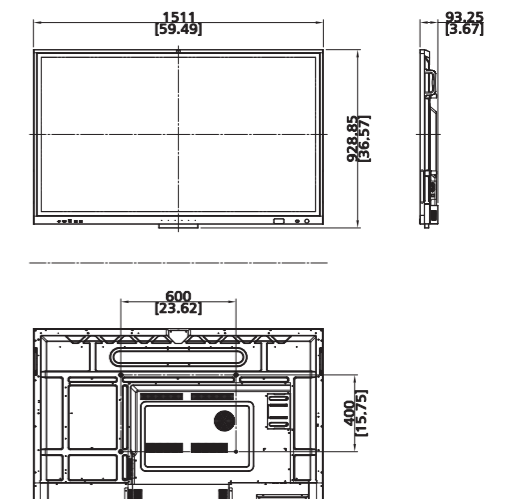

РАЗМЕРЫ

[мм, дюймы]

Connect.
Communicate.
Create.

+7 495 648 35-05
8 800 505-23-75

sales@imsolution.ru
imsolution.ru